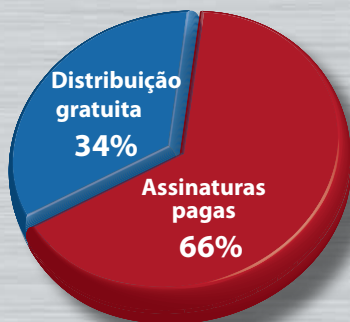

PORTOS E NAVIOS é uma revista técnica e informativa editada desde 1958. Seu universo editorial abrange indústria naval e de offshore, portos, transporte marítimo e logística.

DADOS DE CIRCULAÇÃO

Periodicidade: mensal

Tiragem: 9.000 exemplares

Universidades, instituições técnicas, marketing + propaganda, profissionais de nível superior com poder de decisão em empresas públicas e privadas, Congresso Nacional e Poder Executivo

Exterior: 4%

DISTRIBUIÇÃO GEOGRÁFICA

BRASIL: 96%	EXTERIOR: 4%
Sudeste: 67%	América Latina: 1%
Centro-Oeste: 8%	EUA: 1,4%
Norte-Nordeste: 8%	Europa: 1,3%
Sul: 13%	Outros países: 0,3%

PERFIL DO LEITOR

Distribuição de ramo por atividade